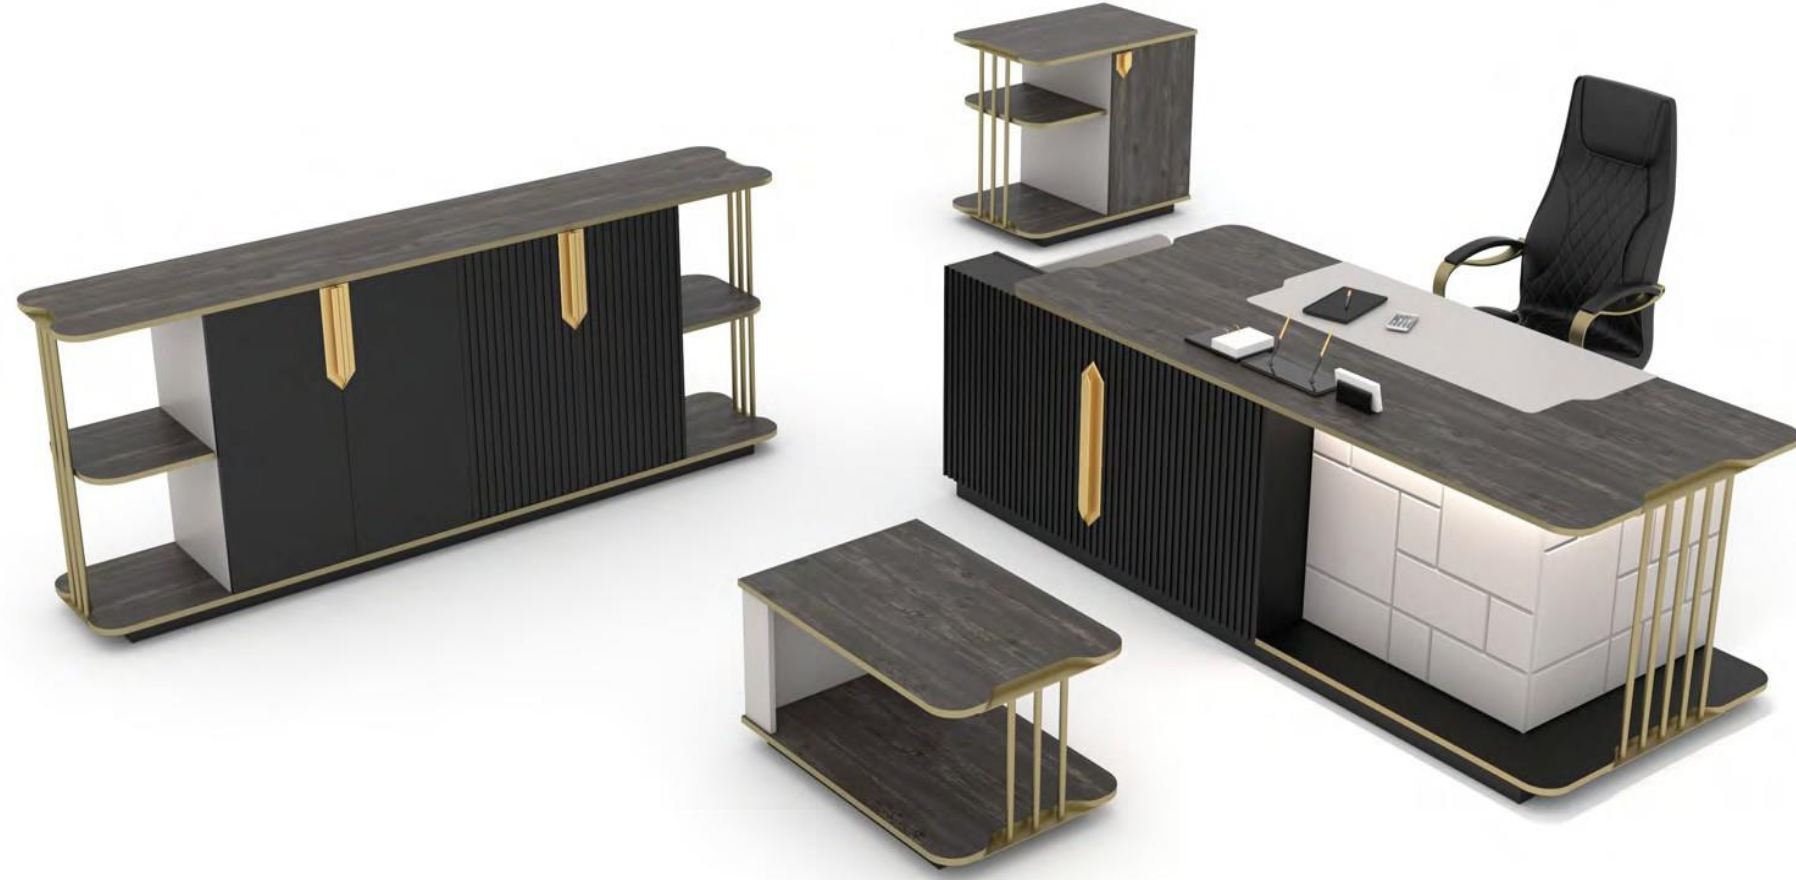

MASA
270 x 200 x 75

SEHPA
90 x 60 x 45

KİTAPLIK
240 x 45 x 111

-ÜRGÜP-
MOON

-EMPIRE-
REBAB

YÖNETİCİ MASALARI
(EXECUTIVE DESKS)

YÖNETİCİ MASALARI
(EXECUTIVE DESKS)

MASA
250 x 100 x 75