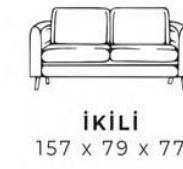

-ÜRGÜP- OTURMA GRUPLARI (SOFAS)

-ALBENA- OTURMA GRUPLARI (SOFAS)